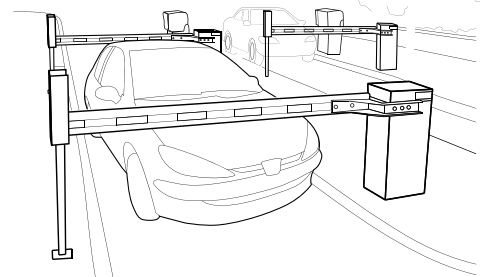

BL46

- Aluminiumarm med vikbart staket i aluminium
- Max fri passage: 7 m
- Öppningstid: 3,5 sek
- Höjd ovan mark: 1,86 m